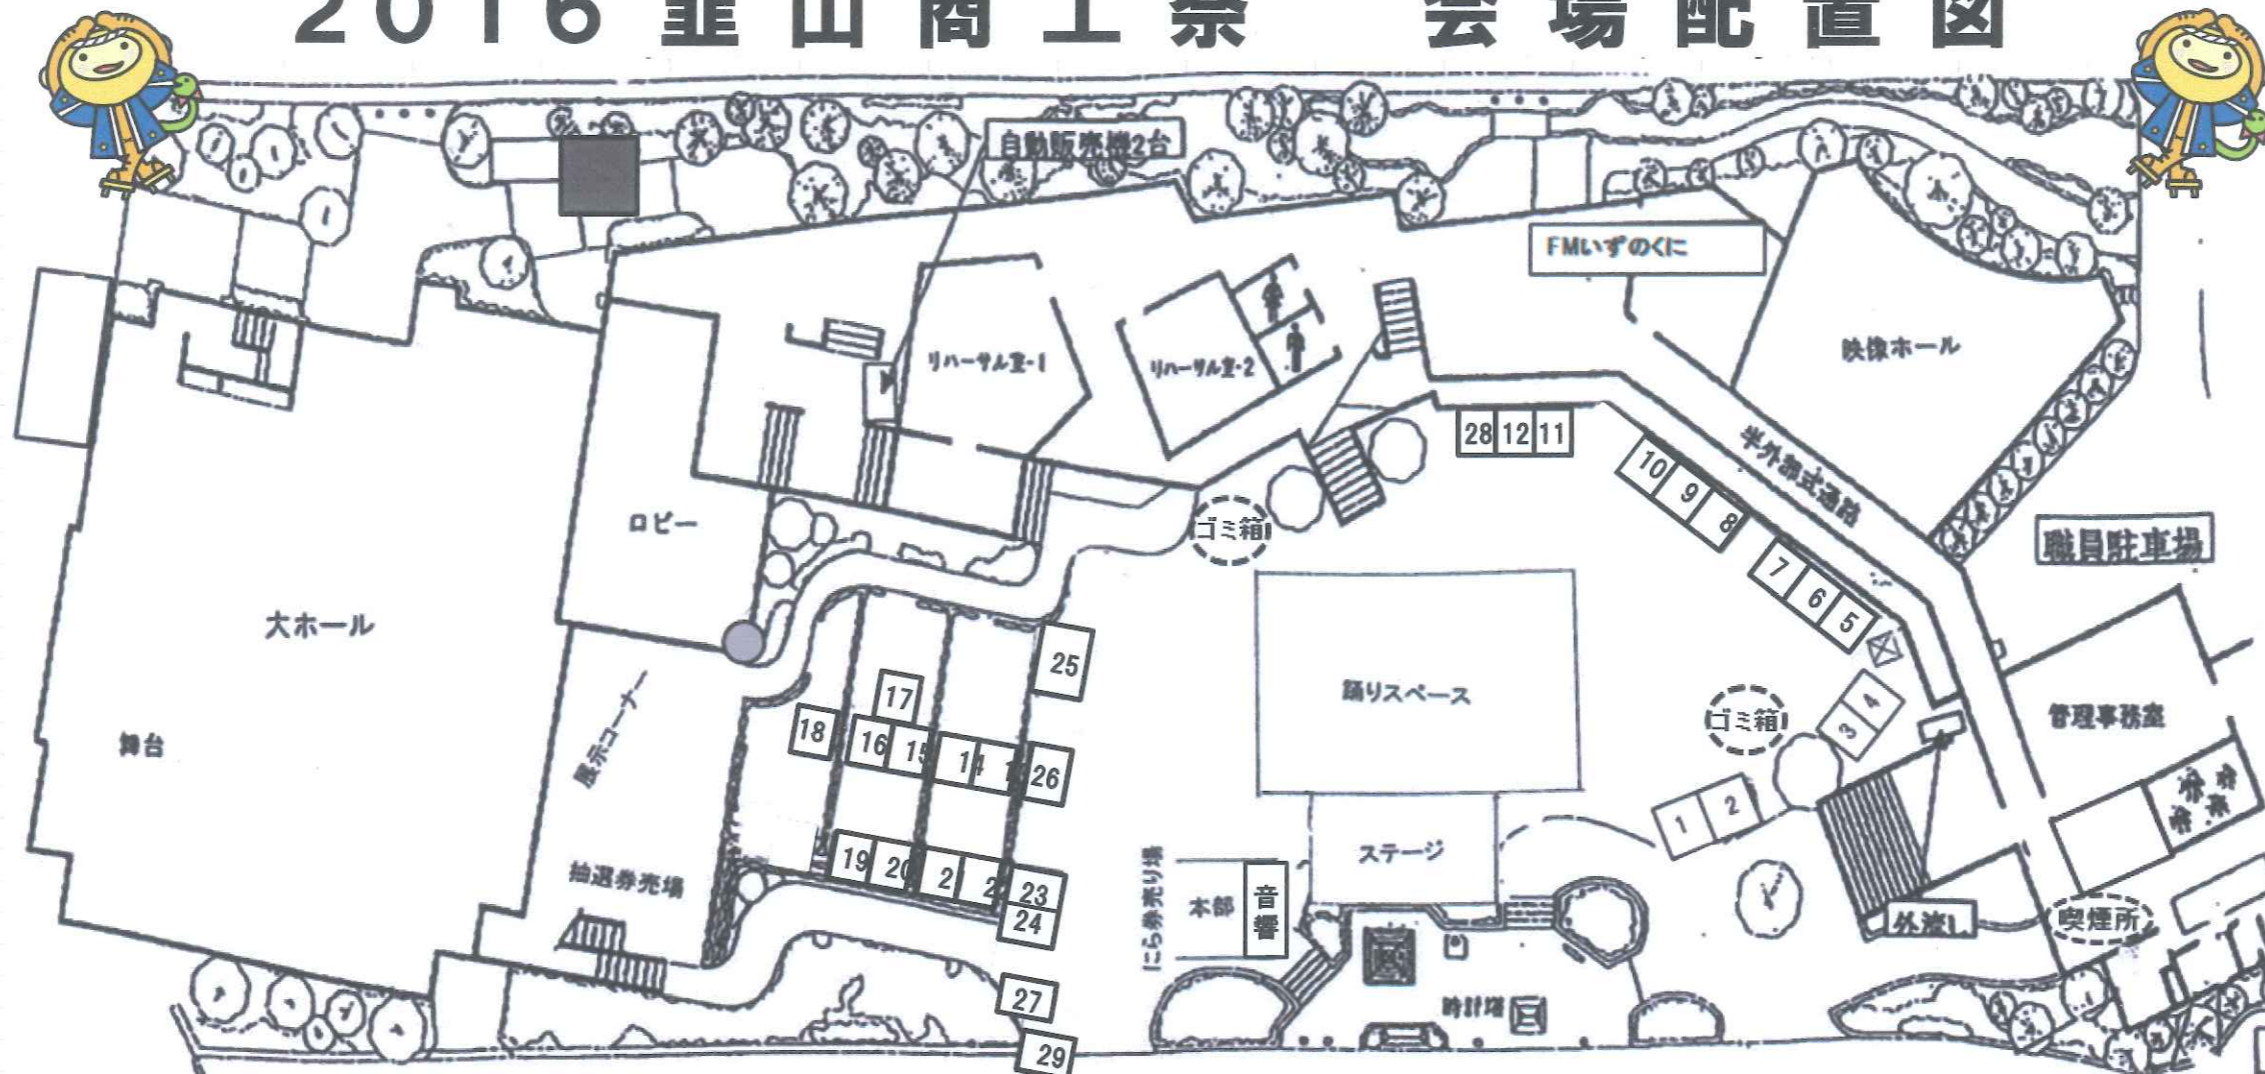

2016 蕪山商工祭 会場配置図

消防車両 白バイ パトカー

展示コーナー
日本の世界遺産

1	四日町支部	焼きそば、かき氷、フランク、ワタガン
2		
3	蕪山建設組合	金魚すくい
4	国際交流協会	パンセオ、揚げバナナ、ベトナムコーヒー
5	たもっちゃん	揚げ物、カキ氷、フランクフルト、ラムネ
6	江川酒を作る会	江川酒「担庵」、江川酒「蕪山」、缶ビール、清酒ワンカップ
7	ありんこ	みたらし団子(団子各種)、だん平、チョコマント(大福各種)、わらび餅
8	蕪山飲食店組合	焼きそば
9	すいかひまわり	ケバブ、ポップコーン、揚げ物