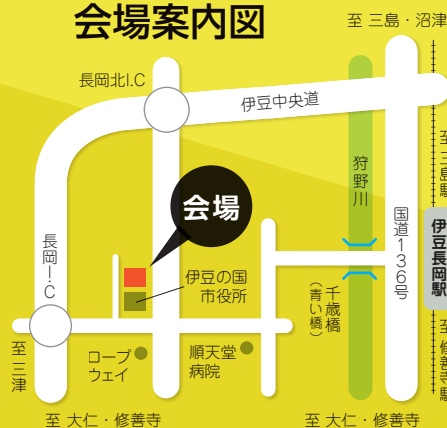

希望する方に、ハローワークに提出する
求職活動証明書を交付します。

コロナウイルス対策の為、マスク着用でご参加ください。
発熱のある方は参加できません。

伊豆おシゴトさがしフェア

伊豆市、伊豆の国市の 企業が大集合！

参加業種
旅館、福祉
建設、製造
など

対象求人
正社員(新卒含む)
パート、
アルバイト

キャリアカウンセラー
相談ブースも！

就活が
初めての方も
安心！！

キャリアカウンセラーが就職説明会の受け方などを
アドバイスします。

8.20土

13:00～15:30 (最終入場15:00)

会場案内図

伊豆の国市長岡中央公民館

あやめ会館3F多目的ホール

(伊豆の国市長岡346-1)

企業数 **伊豆市・伊豆の国市に
事業所がある 23社**

持ち物 筆記用具など (履歴書不要)

対象 求職者 (学生の保護者だけの参加も可能！)

年齢制限はございません。

◆電車で/
伊豆箱根鉄道 伊豆長岡駅で下車。伊豆長岡
駅より伊豆箱根バス (温泉場循環線・三津
シーパラダイス・沼津駅行) に乗車、伊豆の
国市役所で下車。
◆お車で/
伊豆の国市役所 駐車場をご利用ください。
(伊豆の国市長岡 340-1)

主催 伊豆市、伊豆市商工会
伊豆の国市、伊豆の国市商工会